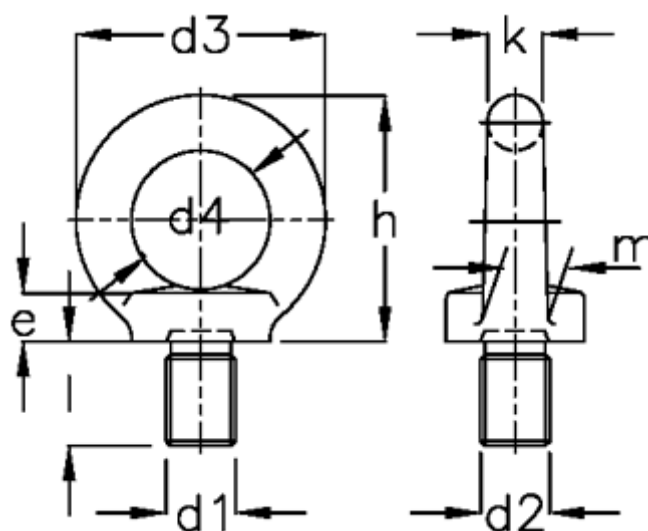

Article number: 20580M8ST

Description: E+G Lifting eye bolts  
DIN 580-M8-ST

## Measures

$d1 = M8$

$d2 = 20$

$d3 = 36$

$d4 = 20$

$e = 6$

$F1 = 1400$

$F2 = 950$

$H = 36$

$K = 8$

$l = 13.0$

$m = 10$